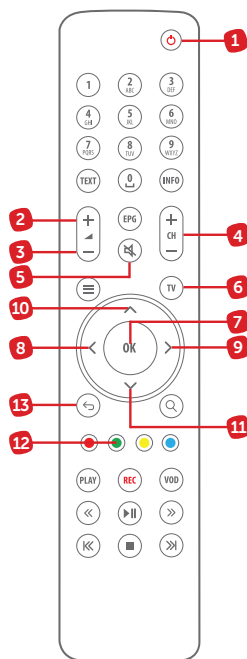

# POPIS OVLADAČŮ STB

- 1 zapni / vypni mě
- 2 jdu nahoru
- 3 jdu doleva / nebo vyvolám rychlý programový průvodce (EPG) / nebo spustím pořad od začátku v rychlém programovém průvodci (EPG) s očíslovanými programy
- 4 jdu doprava/nebo vyvolám rychlý programový průvodce (EPG) s očíslovanými programy
- 5 jdu dolů
- 6 potvrď volbu
- 7 jdu zpátky
- 8 kontextové menu
- 9 přepínám mezi dvěma posledními sledovanými TV kanály
- 10 víc nahlas
- 11 míň nahlas
- 12 jsem zticha

- 1 zapni / vypni mě
- 2 víc nahlas
- 3 míň nahlas
- 4 přepneš kanál
- 5 jsem zticha
- 6 kontextové menu
- 7 potvrď volbu
- 8 jdu doleva / nebo vyvolám rychlý programový průvodce (EPG) / nebo spustím pořad od začátku v rychlém programovém průvodci (EPG)
- 9 jdu doprava / nebo vyvolám rychlý programový průvodce (EPG)
- 10 jdu nahoru
- 11 jdu dolů
- 12 přepínám mezi dvěma posledními sledovanými TV kanály
- 13 jdu zpátky