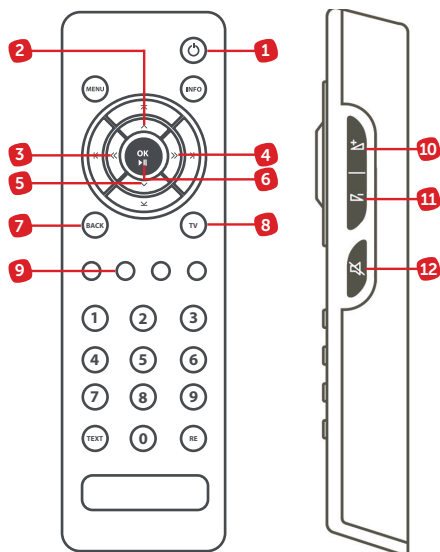

# POPIS OVLADAČŮ STB

- 1 zapni / vypni mě
- 2 jdu nahoru
- 3 jdu doleva / nebo vyvolám rychlý programový průvodce (EPG) / nebo spustím pořad od začátku v rychlém programovém průvodci (EPG) s očíslovanými programy
- 4 jdu doprava/nebo vyvolám rychlý programový průvodce (EPG) s očíslovanými programy
- 5 jdu dolů
- 6 potvrď volbu
- 7 jdu zpátky
- 8 kontextové menu
- 9 přepínám mezi dvěma posledními sledovanými TV kanály
- 10 víc nahlas
- 11 míň nahlas
- 12 jsem zticha

- 1 zapni / vypni mě
- 2 víc nahlas
- 3 míň nahlas
- 4 přepneš kanál
- 5 jsem zticha
- 6 kontextové menu
- 7 potvrď volbu
- 8 jdu doleva / nebo vyvolám rychlý programový průvodce (EPG) / nebo spustím pořad od začátku v rychlém programovém průvodci (EPG)
- 9 jdu doprava / nebo vyvolám rychlý programový průvodce (EPG)
- 10 jdu nahoru
- 11 jdu dolů
- 12 přepínám mezi dvěma posledními sledovanými TV kanály
- 13 jdu zpátky